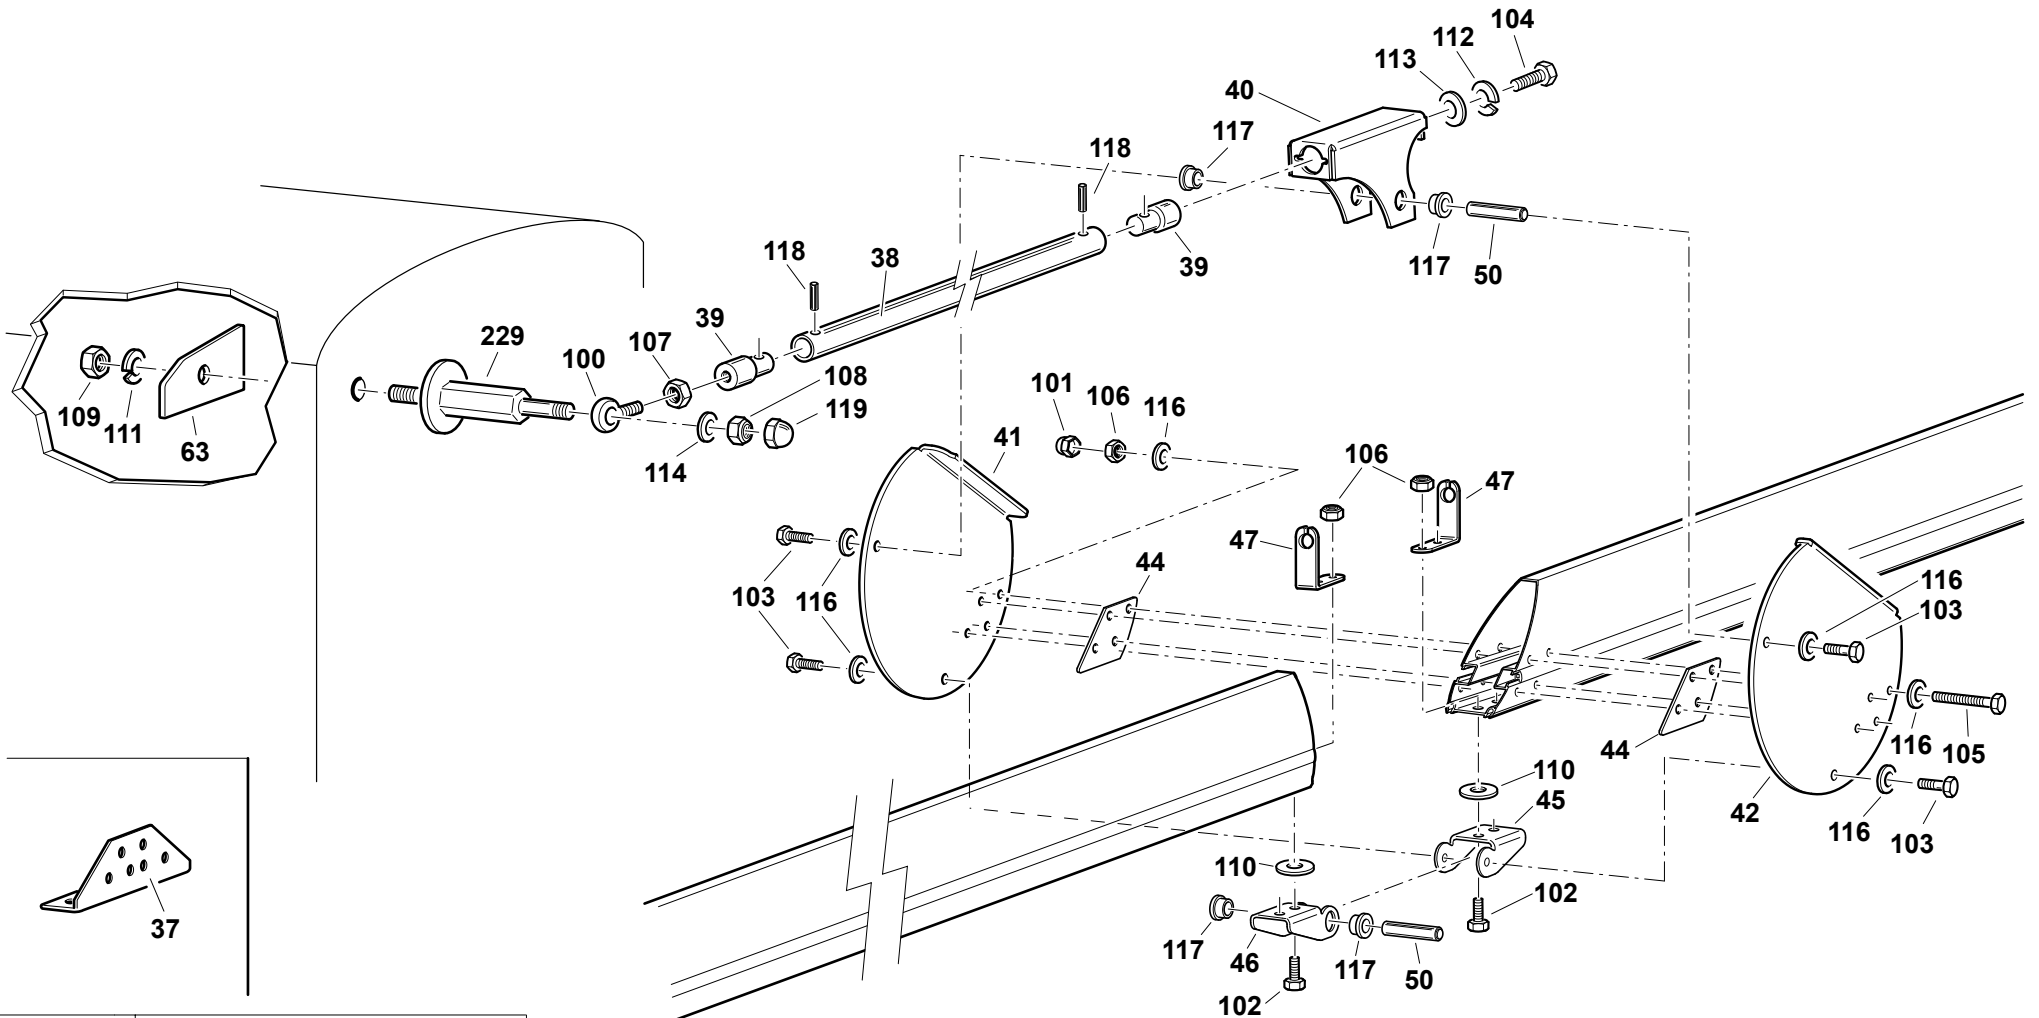

240 (KIT-LIGHT-SN3)
241 (KIT-LIGHT-SN5)

KIT-LIGHT-SN (OPTIONAL)

	BL-SMALL-SN		
	001	25/02/11	035949

BARRA SNODATA BL-SMALL-SN

rif.espl. 035949 rev.001

PARTICOLARI A DISEGNO

Dis	Cod	Descrizione
037	028527	DIMA DI FORATURA BL-SMALL-SN
038	028495	TIRANTE BL-SMALL-SN cataf.+verniciatura
039	028494	TERMINALE TIRANTE BL-SMALL-SN
040	028496	SUPPORTO SAGOMATO BL-SMALL-SN
041	028490	DISCO SX BL-SMALL-SN
042	028491	DISCO DX BL-SMALL-SN
044	028497	PIATTO DI SPESSORAMENTO BL-SMALL-SN
045	028488	CERNIERA LATO MOBILE BL-SMALL-SN
046	028489	CERNIERA LATO FISSO BL-SMALL-SN
047	028498	SUPPORTO CAVO INTERNO BL-SMALL-SN
050	028493	PERNO CERNIERA+DISCHI BL-SMALL-SN
063	029001	PIATTO ANCORAGGIO INTERNO SNODATA
229	040382	ASS. ANCORAGGIO ESTERNO BL-SMALL-SN
240	041623	ASS. CAVO LUCI KIT-LIGHT3 BL-SMALL
241	041625	ASS. CAVO LUCI KIT-LIGHT5 BL-SMALL

PARTICOLARI COMMERCIALI

Dis	Cod	Descrizione
100	031382	SNODO SFERICO FE10U acciaio + PTFE
101	031522R	CAPPUCCIO PROTEZIONE m 6 NERO 30pz
102	032171R	VITE TE M6x 16 INOX 30pz
103	032143R	VITE TE M6x 10 INOX 30pz
104	032183R	VITE TE M10x 20 INOX 30pz
105	032194R	VITE TE M6x 60 INOX 10pz
106	032506R	DADO ABL M6 INOX BASSO 30pz
107	032507R	DADO M10 INOX 10pz
108	032534R	DADO ABL M8 INOX BASSO 30pz
109	032537R	DADO M 8 6S ZB 30pz
110	032602R	RONDELLA 6-18-1.5 INOX 30pz
111	032611R	RONDELLA SPACCATA 8 ZB 30pz
112	032614R	RONDELLA SPACCATA 10 INOX 30pz
113	032619R	RONDELLA M10 INOX 30pz.
114	032634R	RONDELLA M 8 INOX 30pz
116	032665R	RONDELLA M 6 INOX 30pz
117	016233	BOCCOLA COLLARE 10-14-18-3 L=10
118	025327R	SPINA EL. SPIROL 8x25 10pz
119	031299R	CAPPUCCIO PROTEZIONE m 8 NERO 30pz