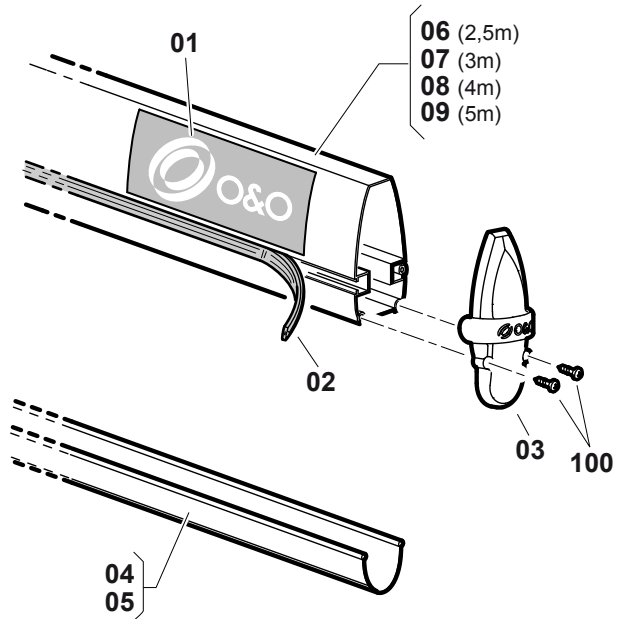

**BL-SMALL**

**BL-LARGE**

**KIT-LIGHT**

**EXT BL-LARGE**

**BL-SMALL - BL-LARGE**

000 09/06/11 035952

# BARRE BL-SMALL - BL-LARGE

rif.espl. 035952 rev.000

## PARTICOLARI A DISEGNO

Dis	Cod	Descrizione	pz conf.	€ conf.
001	030309	LOSANGA UNIF. x BARRE 200x54 ROSSA - "O&O"		
002	028473	COPRIFILO TRASP. BL-SMALL/LARGE		
003	028472	TAPPO BARRA BL-SMALL		
004	323220	GOMMA DI PROT. ROSSA BL-SMALL L=3000		
005	323221	GOMMA DI PROT. ROSSA BL-SMALL L=5000		
006	002502	BARRA BL-SMALL L=2750 VERN. BIANCA - EN-AW-6060		
007	002503	BARRA BL-SMALL L=3250 VERN. BIANCA - EN-AW-6060		
008	002504	BARRA BL-SMALL L=4250 VERN. BIANCA - EN-AW-6060		
009	002501	BARRA BL-SMALL L=5250 VERN. BIANCA - EN-AW-6060		
010	028474	TAPPO BARRA BL-LARGE		
011	002540	BARRA BL-LARGE L=6300 VERN. BIANCA - EN-AW-6060		
012	323222	GOMMA DI PROT. NERA x BL-LARGE L=8000		
013	071379	RIC.ASS. CAVO KIT-LIGHT3		
014	071380	RIC.ASS. CAVO KIT-LIGHT5		
015	071381	RIC.ASS. CAVO KIT-LIGHT8		
016	036191	SCHEDA ALIMENTATORE LUCI BARRA SA-24		
017	033324	CAVO 4X0,35MM L=380		
018	028330	MANICOTTO GIUNZIONE BARRA 100x2		
019	002541	BARRA BL-LARGE L=2000 VERN. BIANCA - EN-AW-6060		