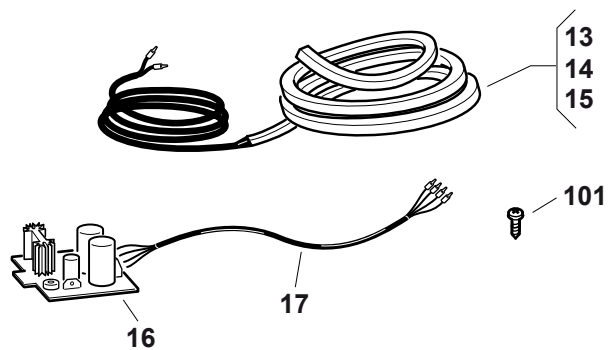

**BL-SMALL**

**BL-LARGE**

**KIT-LIGHT**

**EXT BL-LARGE**

**BL-SMALL - BL-LARGE**

000 09/06/11 035952

## PARTICOLARI A DISEGNO

Dis	Cod	Descrizione	pz conf.	€ conf.
001	030309	LOSANGA UNIF. x BARRE 200x54 ROSSA - "O&O"		
002	028473	COPRIFILO TRASP. BL-SMALL/LARGE		
003	028472	TAPPO BARRA BL-SMALL		
004	323220	GOMMA DI PROT. ROSSA BL-SMALL L=3000		
005	323221	GOMMA DI PROT. ROSSA BL-SMALL L=5000		
006	002502	BARRA BL-SMALL L=2750 VERN. BIANCA - EN-AW-6060		
007	002503	BARRA BL-SMALL L=3250 VERN. BIANCA - EN-AW-6060		
008	002504	BARRA BL-SMALL L=4250 VERN. BIANCA - EN-AW-6060		
009	002501	BARRA BL-SMALL L=5250 VERN. BIANCA - EN-AW-6060		
010	028474	TAPPO BARRA BL-LARGE		
011	002540	BARRA BL-LARGE L=6300 VERN. BIANCA - EN-AW-6060		
012	323222	GOMMA DI PROT. NERA x BL-LARGE L=8000		
013	071379	RIC.ASS. CAVO KIT-LIGHT3		
014	071380	RIC.ASS. CAVO KIT-LIGHT5		
015	071381	RIC.ASS. CAVO KIT-LIGHT8		
016	036191	SCHEDA ALIMENTATORE LUCI BARRA SA-24		
017	033324	CAVO 4X0,35MM L=380		
018	028330	MANICOTTO GIUNZIONE BARRA 100x2		
019	002541	BARRA BL-LARGE L=2000 VERN. BIANCA - EN-AW-6060		