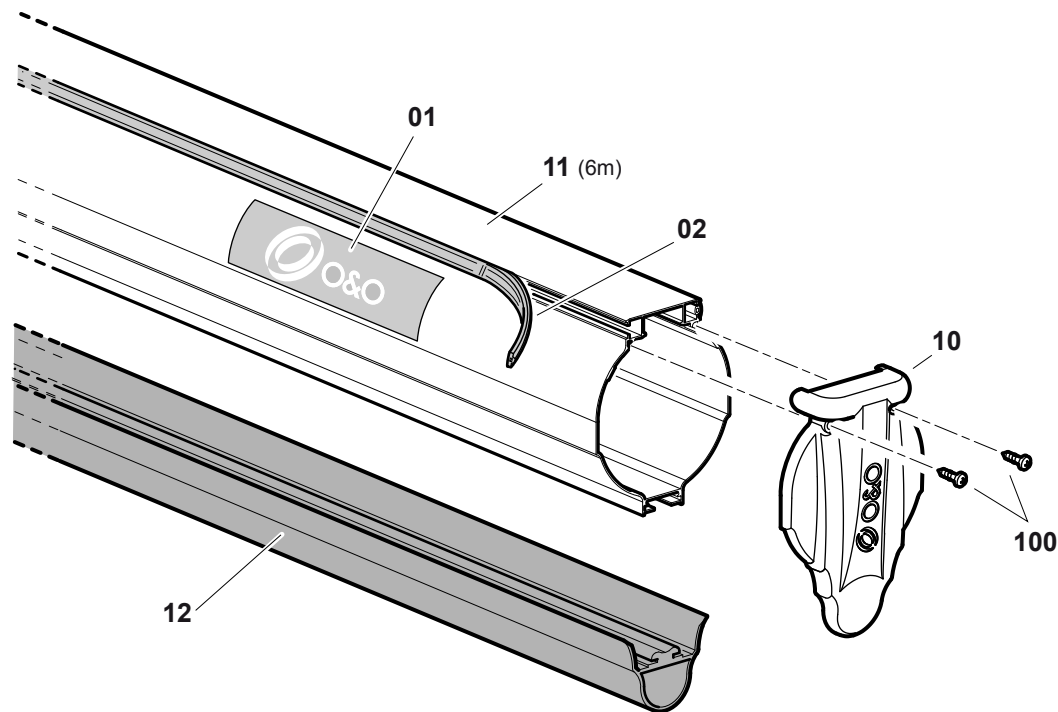

**BL-SMALL**

**BL-LARGE**

**KIT-LIGHT**

**EXT BL-LARGE**

**BL-SMALL - BL-LARGE**

000 09/06/11 035952

## PARTICOLARI A DISEGNO

Dis	Cod	Descrizione	pz conf.	€ conf.
001	030309	LOSANGA UNIF. x BARRE 200x54 ROSSA - "O&O"		
002	028473	COPRIFILO TRASP. BL-SMALL/LARGE		
003	028472	TAPPO BARRA BL-SMALL		
004	323220	GOMMA DI PROT. ROSSA BL-SMALL L=3000		
005	323221	GOMMA DI PROT. ROSSA BL-SMALL L=5000		
006	002502	BARRA BL-SMALL L=2750 VERN. BIANCA - EN-AW-6060		
007	002503	BARRA BL-SMALL L=3250 VERN. BIANCA - EN-AW-6060		
008	002504	BARRA BL-SMALL L=4250 VERN. BIANCA - EN-AW-6060		
009	002501	BARRA BL-SMALL L=5250 VERN. BIANCA - EN-AW-6060		
010	028474	TAPPO BARRA BL-LARGE		
011	002540	BARRA BL-LARGE L=6300 VERN. BIANCA - EN-AW-6060		
012	323222	GOMMA DI PROT. NERA x BL-LARGE L=8000		
013	071379	RIC.ASS. CAVO KIT-LIGHT3		
014	071380	RIC.ASS. CAVO KIT-LIGHT5		
015	071381	RIC.ASS. CAVO KIT-LIGHT8		
016	036191	SCHEDA ALIMENTATORE LUCI BARRA SA-24		
017	033324	CAVO 4X0,35MM L=380		
018	028330	MANICOTTO GIUNZIONE BARRA 100x2		
019	002541	BARRA BL-LARGE L=2000 VERN. BIANCA - EN-AW-6060		