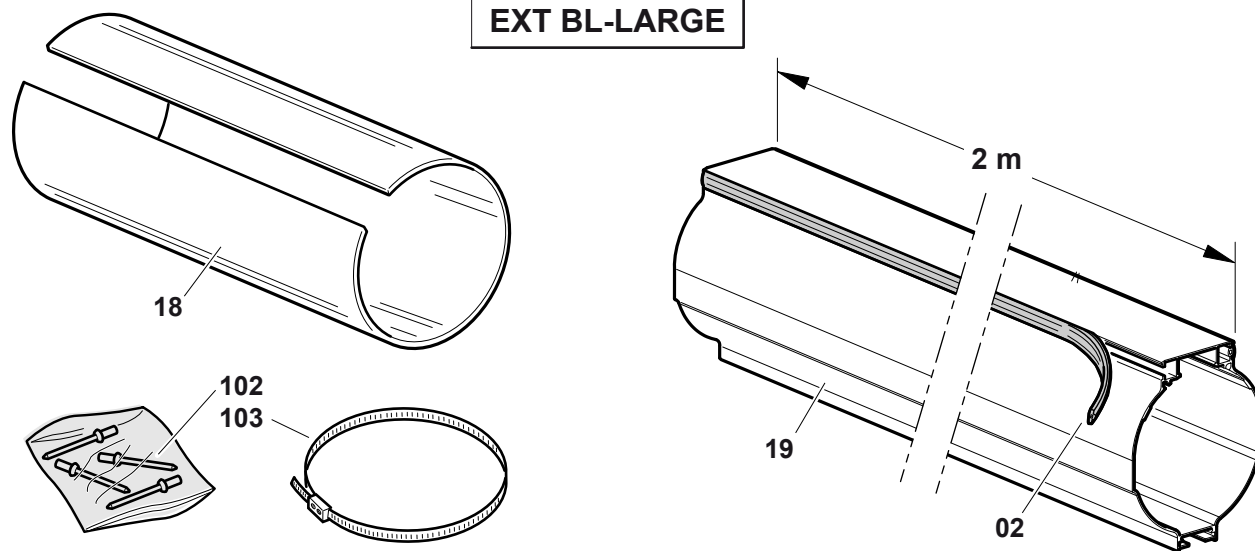

**BL-SMALL**

**BL-LARGE**

**KIT-LIGHT**

**EXT BL-LARGE**

**BL-SMALL - BL-LARGE**

000 09/06/11 035952

## PARTICOLARI A DISEGNO

Dis	Cod	Descrizione	pz conf.	€ conf.
001	030309	LOSANGA UNIF. x BARRE 200x54 ROSSA - "O&O"		
002	028473	COPRIFILO TRASP. BL-SMALL/LARGE		
003	028472	TAPPO BARRA BL-SMALL		
004	323220	GOMMA DI PROT. ROSSA BL-SMALL L=3000		
005	323221	GOMMA DI PROT. ROSSA BL-SMALL L=5000		
006	002502	BARRA BL-SMALL L=2750 VERN. BIANCA - EN-AW-6060		
007	002503	BARRA BL-SMALL L=3250 VERN. BIANCA - EN-AW-6060		
008	002504	BARRA BL-SMALL L=4250 VERN. BIANCA - EN-AW-6060		
009	002501	BARRA BL-SMALL L=5250 VERN. BIANCA - EN-AW-6060		
010	028474	TAPPO BARRA BL-LARGE		
011	002540	BARRA BL-LARGE L=6300 VERN. BIANCA - EN-AW-6060		
012	323222	GOMMA DI PROT. NERA x BL-LARGE L=8000		
013	071379	RIC.ASS. CAVO KIT-LIGHT3		
014	071380	RIC.ASS. CAVO KIT-LIGHT5		
015	071381	RIC.ASS. CAVO KIT-LIGHT8		
016	036191	SCHEDA ALIMENTATORE LUCI BARRA SA-24		
017	033324	CAVO 4X0,35MM L=380		
018	028330	MANICOTTO GIUNZIONE BARRA 100x2		
019	002541	BARRA BL-LARGE L=2000 VERN. BIANCA - EN-AW-6060		